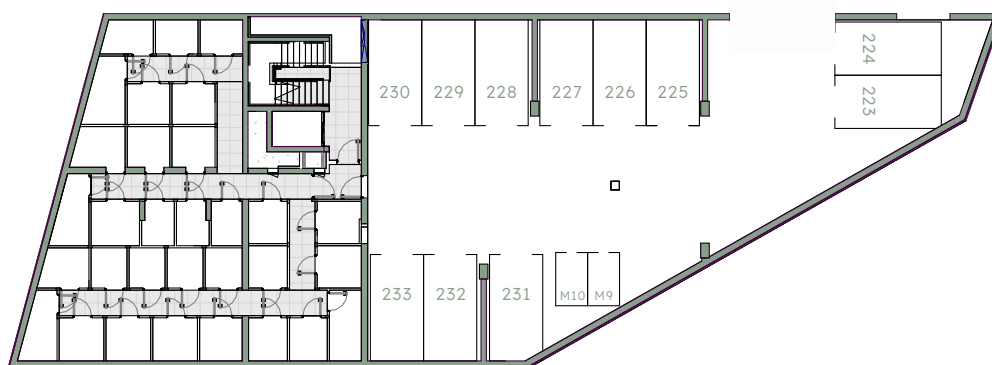

Rezidenca
Vodmat

B4-3N-25-2S

3N

V

01	Predprostor	1,94 m ²
02	Dnevna soba, jedilnica, kuhinja	21,97 m ²
03	Spalnica	14,66 m ²
04	Kopalnica	5,44 m ²
		44,01 m²
05	Loža	6,17 m ²
	Shramba v kleti	4,25 m ²

54,43 m²

B4-S21

4,25 m²

PM 227

Shramba

Velikost

Parkirno mesto

Položaj
parkirnega mesta
-2 klet, objekt B4

Položaj
shrambe:
-2 klet, objekt B4

m - 1:100