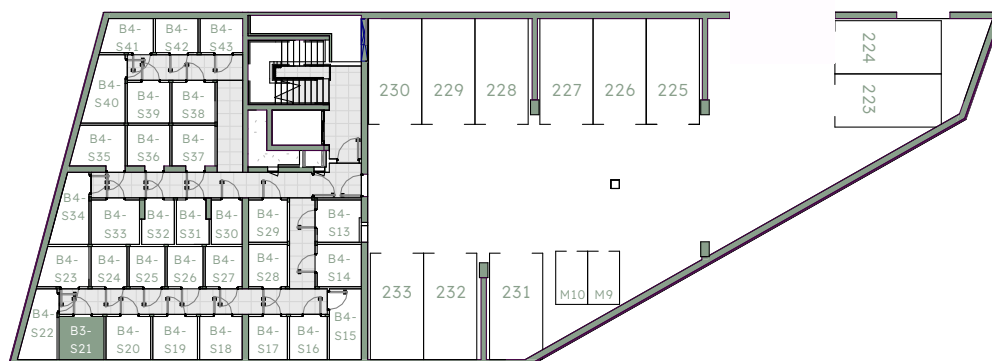

Rezidenca
Vodmat

B4-3N-25-2S

3N

V

01	Predprostor	1,94 m ²
02	Dnevna soba, jedilnica, kuhinja	21,97 m ²
03	Spalnica	14,66 m ²
04	Kopalnica	5,44 m ²
		44,01 m²
05	Loža	6,17 m ²
	Shramba v kleti	4,25 m ²

54,43 m²

B4-S21

4,25 m²

PM 227

Shramba

Velikost

Parkirno mesto

Položaj
parkirnega mesta
-2 klet, objekt B4

Položaj
shrambe:
-2 klet, objekt B4

m - 1:100