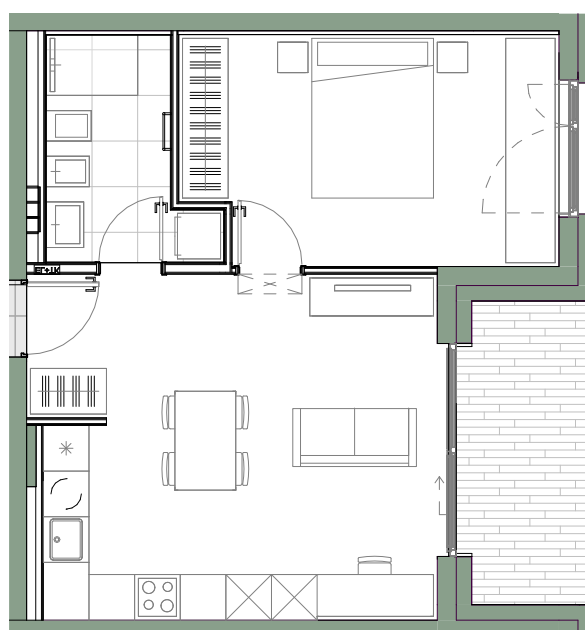

Rezidenca
Vodmat

B4-3N-25-2S

3N

V

01	Predprostor	1,94 m ²
02	Dnevna soba, jedilnica, kuhinja	21,97 m ²
03	Spalnica	14,66 m ²
04	Kopalnica	5,44 m ²
		44,01 m²
05	Loža	6,17 m ²
	Shramba v kleti	4,25 m ²

54,43 m²

B4-S21

4,25 m²

PM 227

Shramba

Velikost

Parkirno mesto

Položaj
parkirnega mesta
-2 klet, objekt B4

Položaj
shrambe:
-2 klet, objekt B4

m - 1:100