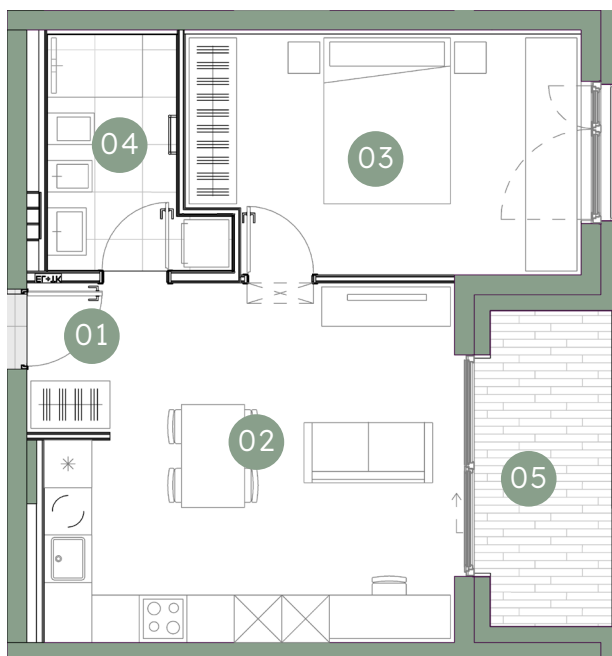

Rezidenca
Vodmat

B4-3N-25-2S

3N

V

01	Predprostor	1,94 m ²
02	Dnevna soba, jedilnica, kuhinja	21,97 m ²
03	Spalnica	14,66 m ²
04	Kopalnica	5,44 m ²
		44,01 m²
05	Loža	6,17 m ²
	Shramba v kleti	4,25 m ²

54,43 m²

B4-S21

4,25 m²

PM 227

Shramba

Velikost

Parkirno mesto

Položaj
parkirnega mesta
-2 klet, objekt B4

Položaj
shrambe:
-2 klet, objekt B4

m - 1:100