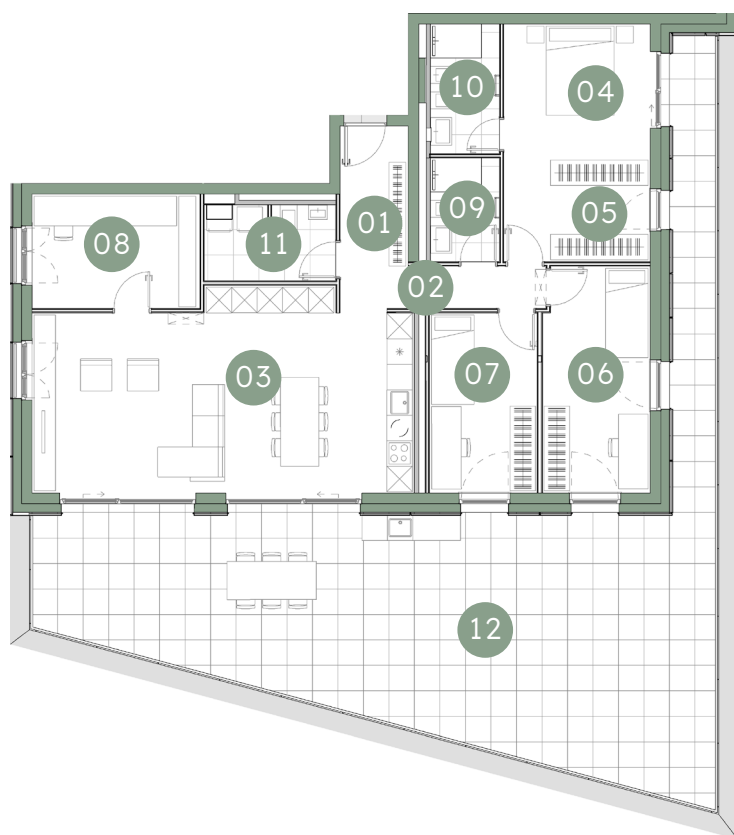

Rezidenca
Vodmat

B3-5T-43-4,5S

01	Predprostor	7,00 m ²
02	Hodnik	3,25 m ²
03	Dnevna soba, jedilnica, kuhinja	40,17 m ²
04	Spalnica	13,68 m ²
05	Garderoba	5,64 m ²
06	Soba 1	13,34 m ²
07	Soba 2	10,76 m ²
08	Kabinet	10,67 m ²
09	Kopalnica 1	3,90 m ²
10	Kopalnica 2	4,86 m ²
11	Dnevni WC/ Utiliti	5,39 m ²
		118,66 m²

12	Terasa	93,44 m ²
	Shramba v kleti	7,79 m ²

219,89 m²

B3-S13

7,79 m²

PM 80, 81

Shramba

Velikost

Parkirno mesto

**Položaj
parkirnega mesta:**
-1 klet, objekt B3

**Položaj
shrambe:**
-2 klet, objekt B3

m - 1:100