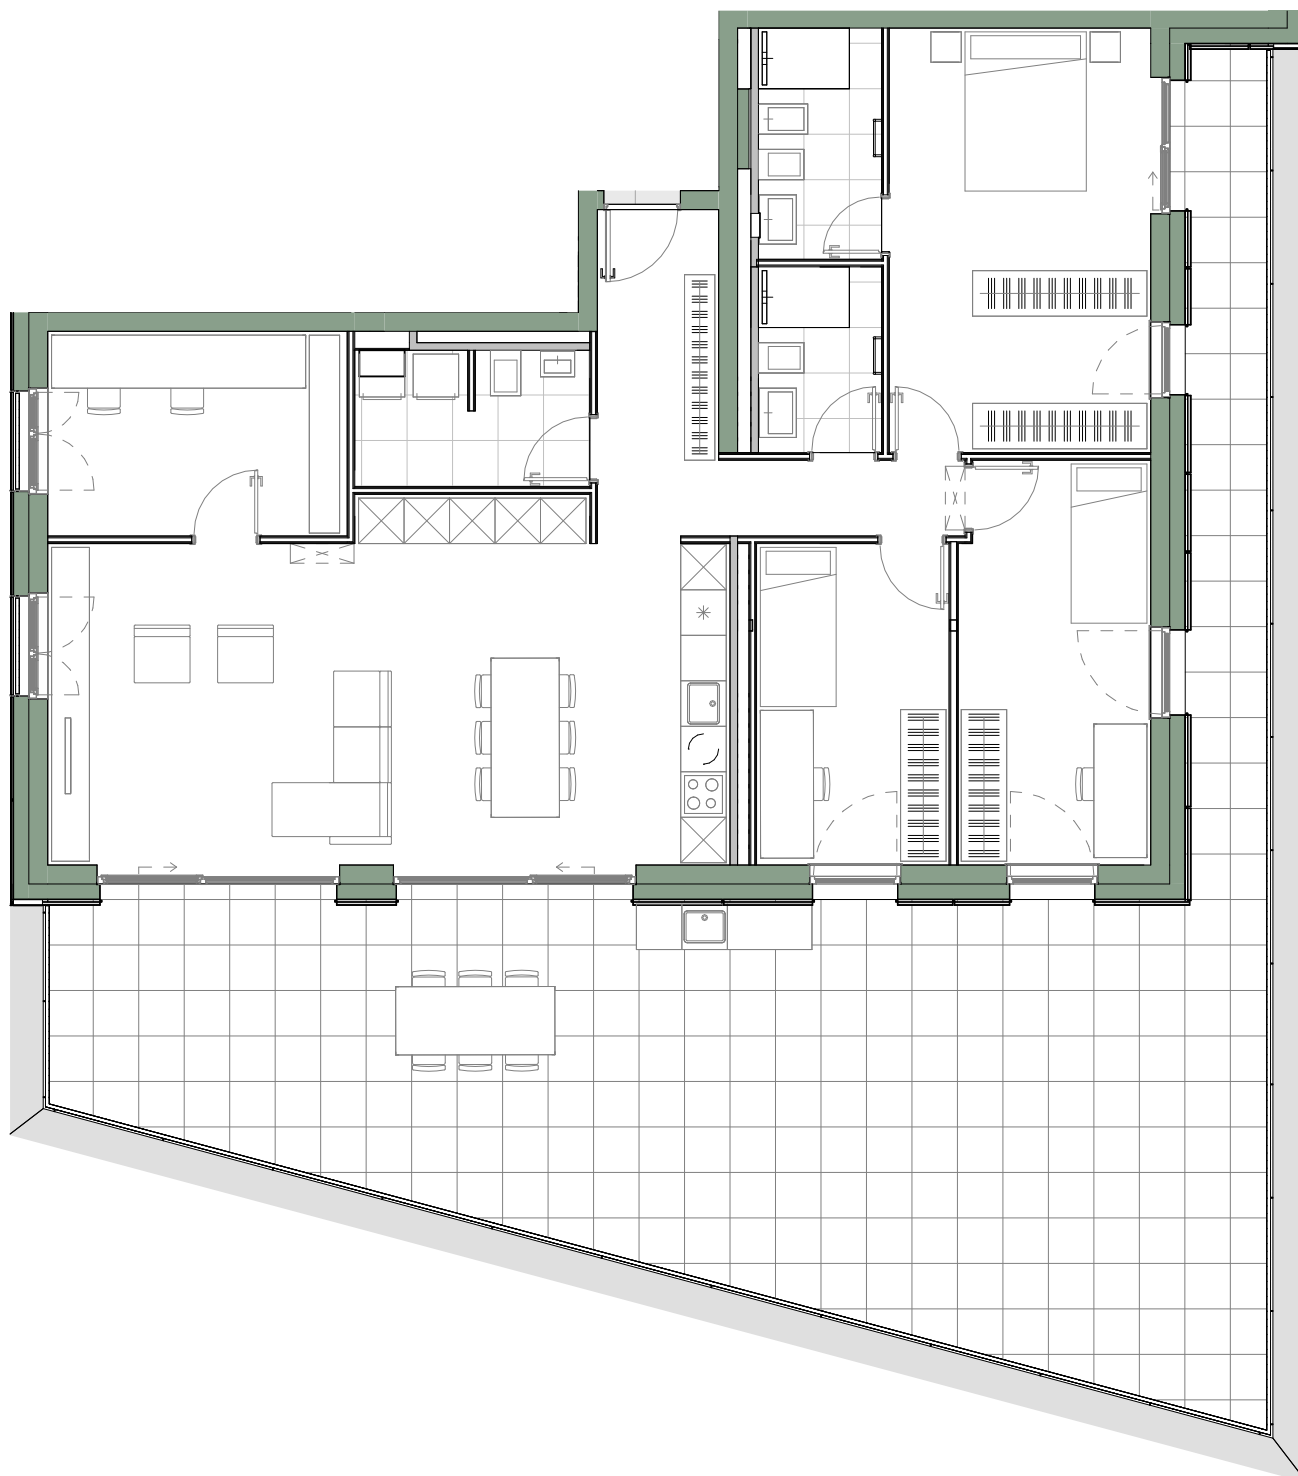

Rezidenca
Vodmat

B3-5T-43-4,5S

01	Predprostor	7,00 m ²
02	Hodnik	3,25 m ²
03	Dnevna soba, jedilnica, kuhinja	40,17 m ²
04	Spalnica	13,68 m ²
05	Garderoba	5,64 m ²
06	Soba 1	13,34 m ²
07	Soba 2	10,76 m ²
08	Kabinet	10,67 m ²
09	Kopalnica 1	3,90 m ²
10	Kopalnica 2	4,86 m ²
11	Dnevni WC/ Utiliti	5,39 m ²
		118,66 m²

12	Terasa	93,44 m ²
	Shramba v kleti	7,79 m ²

219,89 m²

B3-S13

7,79 m²

PM 80, 81

Shramba

Velikost

Parkirno mesto

**Položaj
parkirnega mesta:**
-1 klet, objekt B3

**Položaj
shrambe:**
-2 klet, objekt B3

m - 1:100