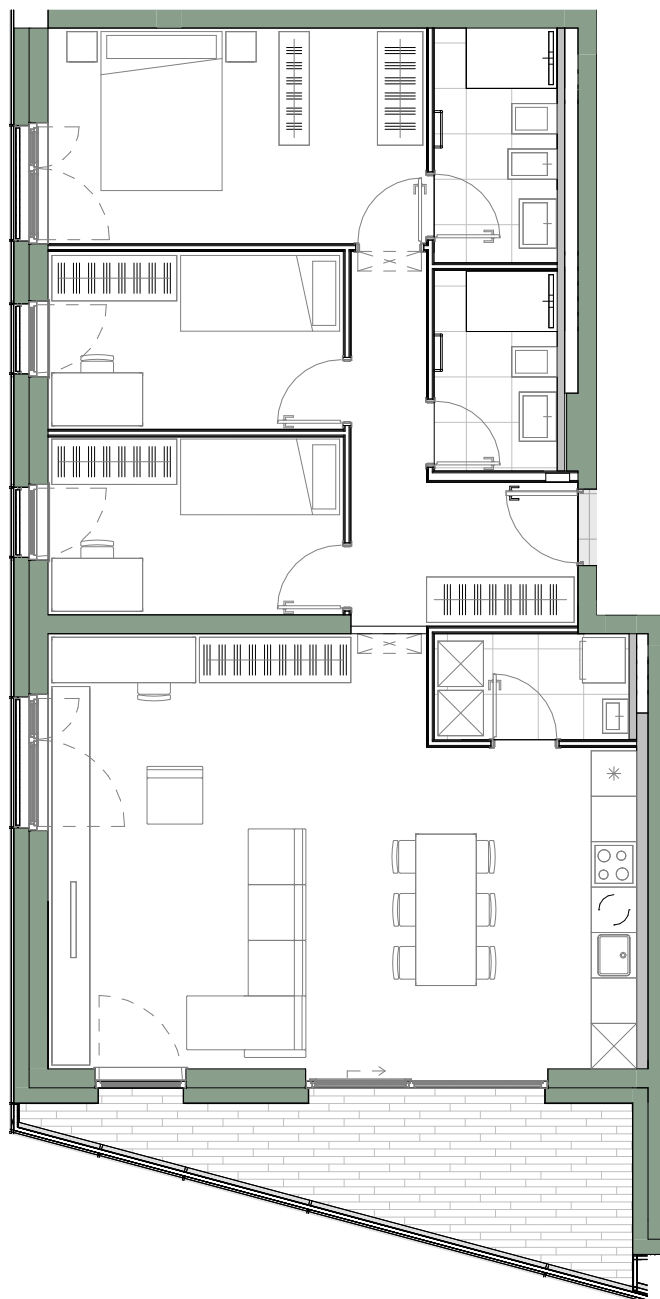

Rezidenca
Vodmat

B3-4N-39-4S

01	Predprostor	3,80 m ²
02	Hodnik	5,05 m ²
03	Dnevna soba, jedilnica, kuhinja	40,53 m ²
04	Spalnica	14,25 m ²
05	Soba 1	9,16 m ²
06	Soba 2	9,16 m ²
07	Kopalnica 1	4,22 m ²
08	Kopalnica 2	4,94 m ²
09	Dnevni WC/Utiliti	3,61 m ²

94,72 m²

10	Balkon	11,36 m ²
	Shramba v kleti	6,83 m ²

112,91 m²

B3-S12

6,83 m²

PM 68, 69

Shramba

Velikost

Parkirno mesto

**Položaj
parkirnega mesta:**
-1 klet, objekt B3

**Položaj
shrambe:**
-2 klet, objekt B3

m - 1:100