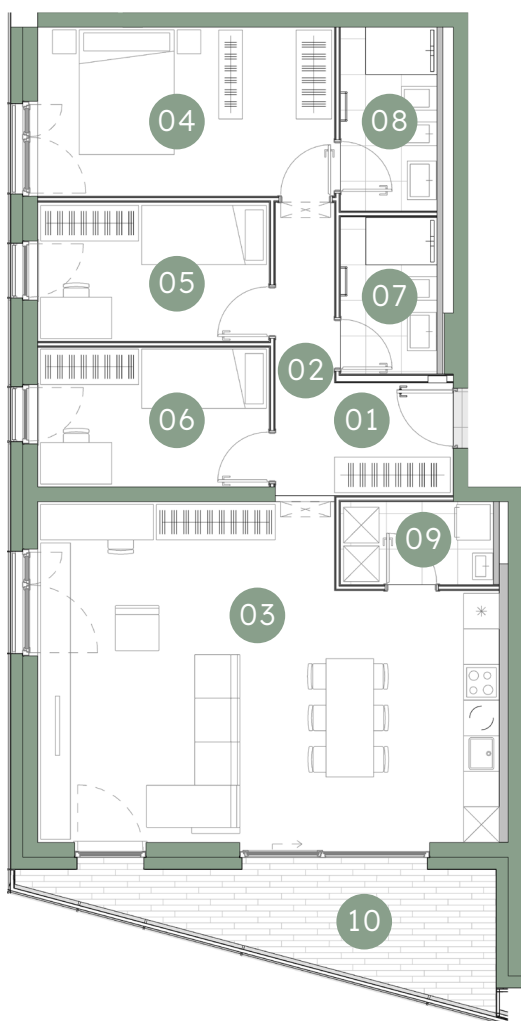

Rezidenca
Vodmat

B3-4N-39-4S

01	Predprostor	3,80 m ²
02	Hodnik	5,05 m ²
03	Dnevna soba, jedilnica, kuhinja	40,53 m ²
04	Spalnica	14,25 m ²
05	Soba 1	9,16 m ²
06	Soba 2	9,16 m ²
07	Kopalnica 1	4,22 m ²
08	Kopalnica 2	4,94 m ²
09	Dnevni WC/Utiliti	3,61 m ²

94,72 m²

10	Balkon	11,36 m ²
	Shramba v kleti	6,83 m ²

112,91 m²

B3-S12

6,83 m²

PM 68, 69

Shramba

Velikost

Parkirno mesto

**Položaj
parkirnega mesta:**
-1 klet, objekt B3

**Položaj
shrambe:**
-2 klet, objekt B3

m - 1:100