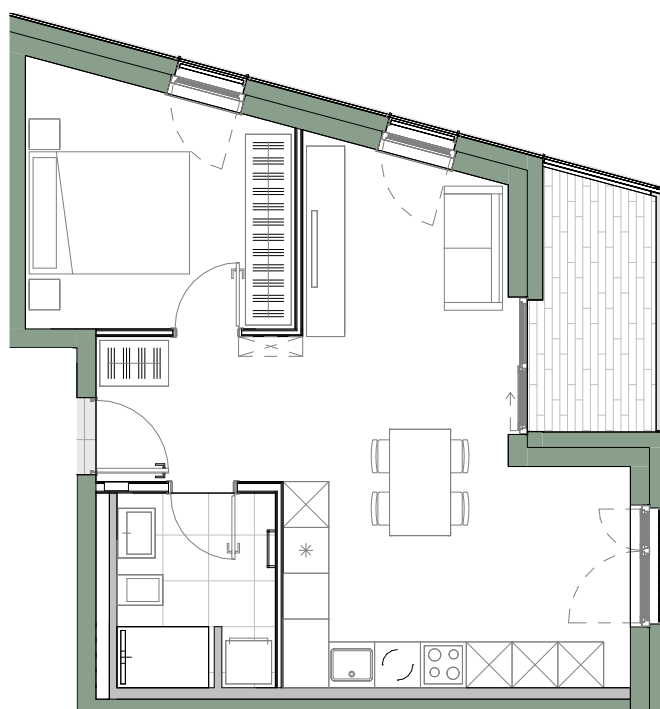

Rezidenca
Vodmat

B3-4N-34-2S

01	Predprostor	1,81 m ²
02	Dnevna soba, jedilnica, kuhinja	27,37 m ²
03	Spalnica	10,98 m ²
04	Kopalnica	5,10 m ²

45,26 m²

05	Balkon	5,15 m ²
	Shramba v kleti	5,53 m ²

55,94 m²

B3-S16

5,53 m²

PM 71

Shramba

Velikost

Parkirno mesto

-1 klet, objekt B2

-1 klet, objekt B3

m - 1:100