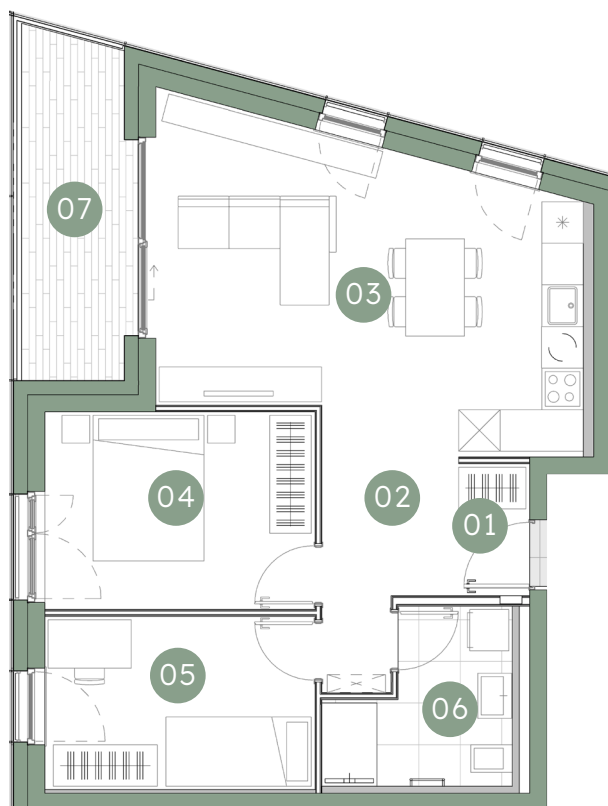

Rezidenca
Vodmat

B3-4N-33-3S

01	Predprostor	3,90 m ²
02	Hodnik	3,40 m ²
03	Dnevna soba, jedilnica, kuhinja	26,07 m ²
04	Spalnica	11,12 m ²
05	Soba	9,74 m ²
06	Kopalnica	5,56 m ²
		59,79 m²
07	Balkon	7,72 m ²
	Shramba v kleti	6,22 m ²
		73,73 m²

B3-S11

6,22 m²

PM 49, 50 (B2)

Shramba

Velikost

Parkirno mesto

**Položaj
parkirnega mesta:**
-1 klet, objekt B2

-1 klet, objekt B3

m - 1:100