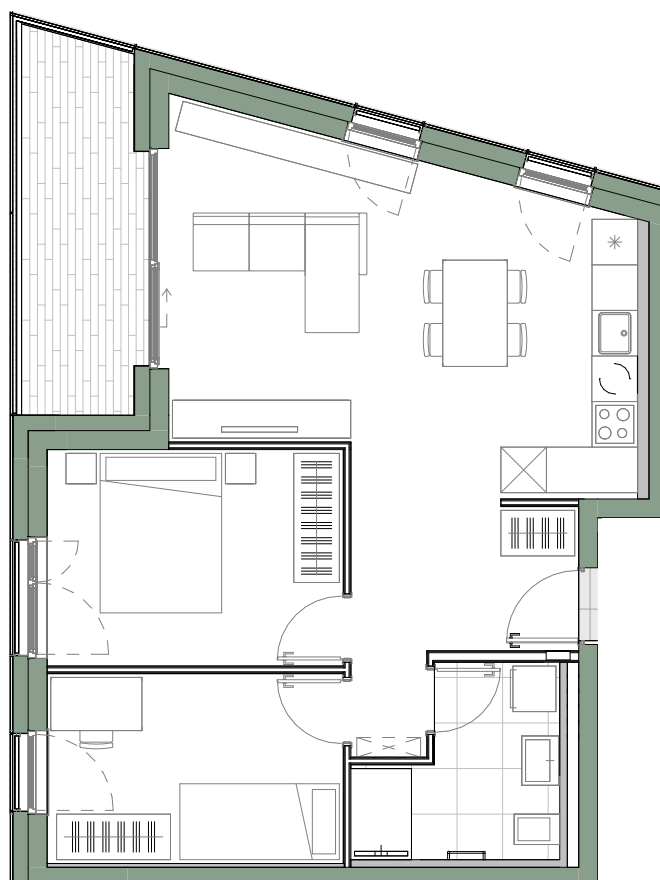

Rezidenca
Vodmat

B3-4N-33-3S

01	Predprostor	3,90 m ²
02	Hodnik	3,40 m ²
03	Dnevna soba, jedilnica, kuhinja	26,07 m ²
04	Spalnica	11,12 m ²
05	Soba	9,74 m ²
06	Kopalnica	5,56 m ²
		59,79 m²
07	Balkon	7,72 m ²
	Shramba v kleti	6,22 m ²
		73,73 m²

B3-S11

6,22 m²

PM 49, 50 (B2)

Shramba

Velikost

Parkirno mesto

**Položaj
parkirnega mesta:**
-1 klet, objekt B2

-1 klet, objekt B3

m - 1:100