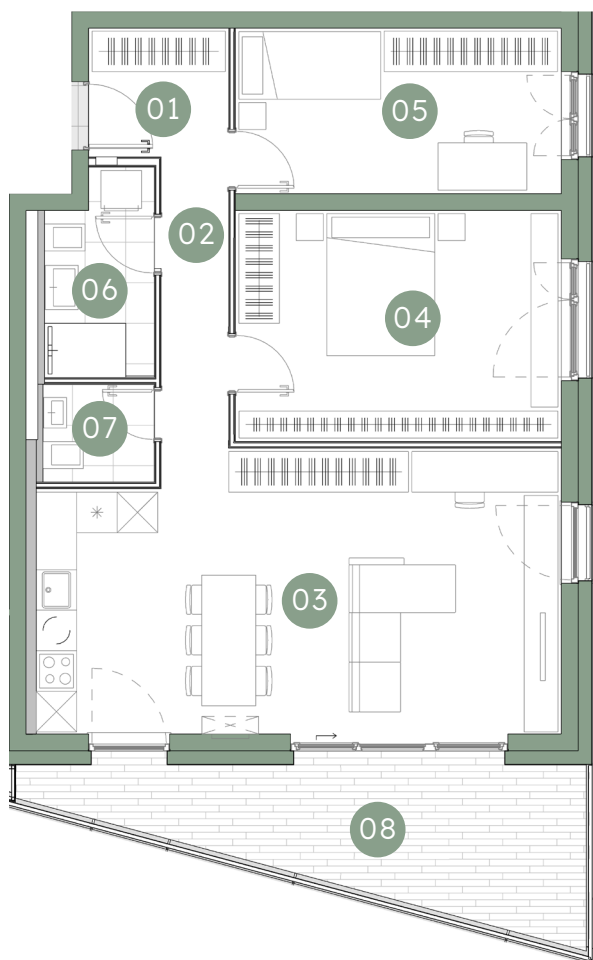

Rezidenca
Vodmat

B3-3N-30-3S

01	Predprostor	3,75 m ²
02	Hodnik	4,52 m ²
03	Dnevna soba, jedilnica, kuhinja	31,77 m ²
04	Spalnica	16,49 m ²
05	Soba	11,82 m ²
06	Kopalnica	4,54 m ²
07	Dnevni WC	2,33 m ²

75,22 m²

08	Balkon	14,94 m ²
	Shramba v kleti	6,35 m ²

96,51 m²

B3-S9

6,35 m²

PM 54, 55 (B2)

Shramba

Velikost

Parkirno mesto

**Položaj
parkirnega mesta:
-1 klet, objekt B2**

-1 klet, objekt B3

m - 1:100