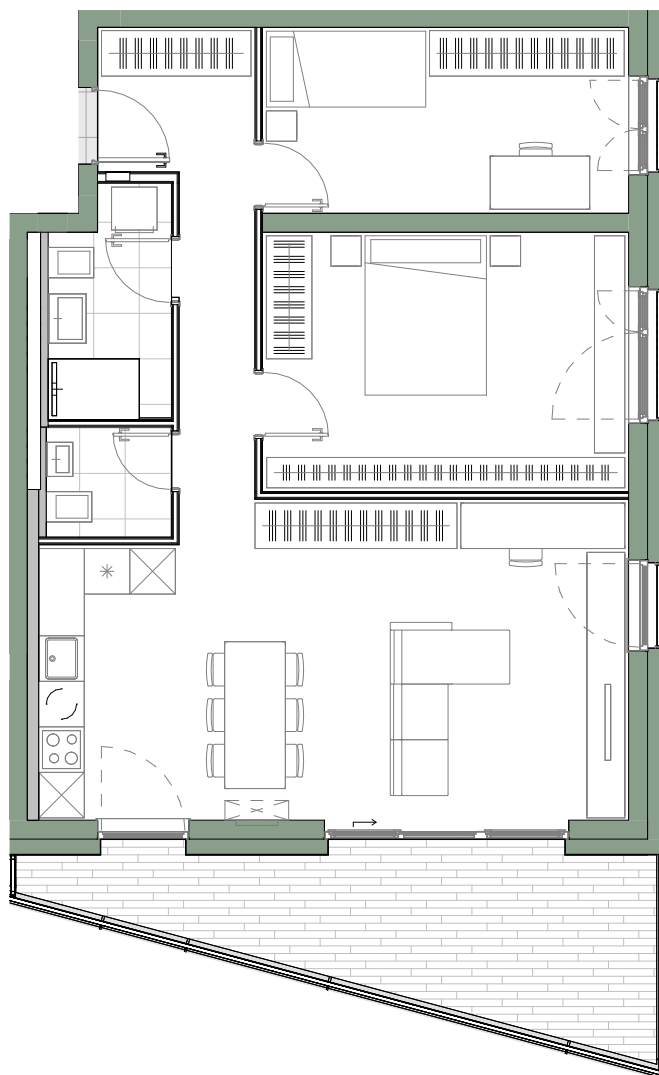

Rezidenca
Vodmat

B3-3N-30-3S

01	Predprostor	3,75 m ²
02	Hodnik	4,52 m ²
03	Dnevna soba, jedilnica, kuhinja	31,77 m ²
04	Spalnica	16,49 m ²
05	Soba	11,82 m ²
06	Kopalnica	4,54 m ²
07	Dnevni WC	2,33 m ²

75,22 m²

08	Balkon	14,94 m ²
	Shramba v kleti	6,35 m ²

96,51 m²

B3-S9

6,35 m²

PM 54, 55 (B2)

Shramba

Velikost

Parkirno mesto

**Položaj
parkirnega mesta:
-1 klet, objekt B2**

-1 klet, objekt B3

m - 1:100