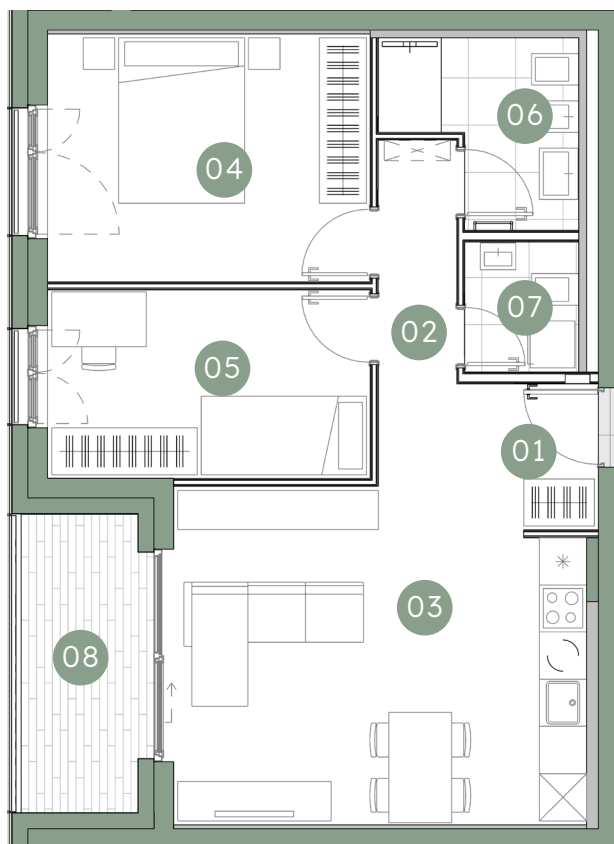

Rezidenca
Vodmat

B3-2N-24-3S

2N

Z

01	Predprostor	3,43 m ²
02	Hodnik	4,40 m ²
03	Dnevna soba, jedilnica, kuhinja	21,48 m ²
04	Spalnica	12,92 m ²
05	Soba	9,84 m ²
06	Kopalnica	4,77 m ²
07	Dnevni WC/Utiliti	2,33 m ²

59,17 m²

08	Loža	5,87 m ²
	Shramba v kleti	6,19 m ²

71,23 m²

B3-S1

6,19 m²

PM 67

Shramba

Velikost