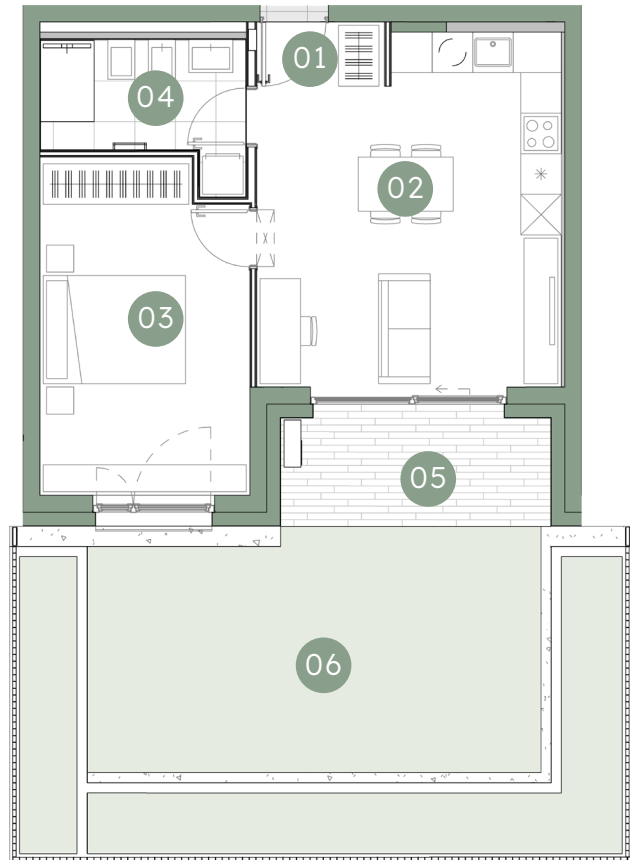

Rezidenca
Vodmat

B3-0P-08-2S

OP

Z

01	Predprostor	1,80 m ²
02	Dnevna soba, jedilnica, kuhinja	22,40 m ²
03	Spalnica	14,89 m ²
04	Kopalnica	5,41 m ²
		44,50 m²
05	Loža	6,38 m ²
06	Atrij	43,84 m ²
	Shramba v kleti	5,69 m ²
		100,41 m²

B3-S42

5,69 m²

PM 162 (B2)

Shramba

Velikost

Parkirno mesto

**Položaj
parkirnega mesta:**
-2 klet, objekt B2

**Položaj
shrambe:**
-2 klet, objekt B3

m - 1:100