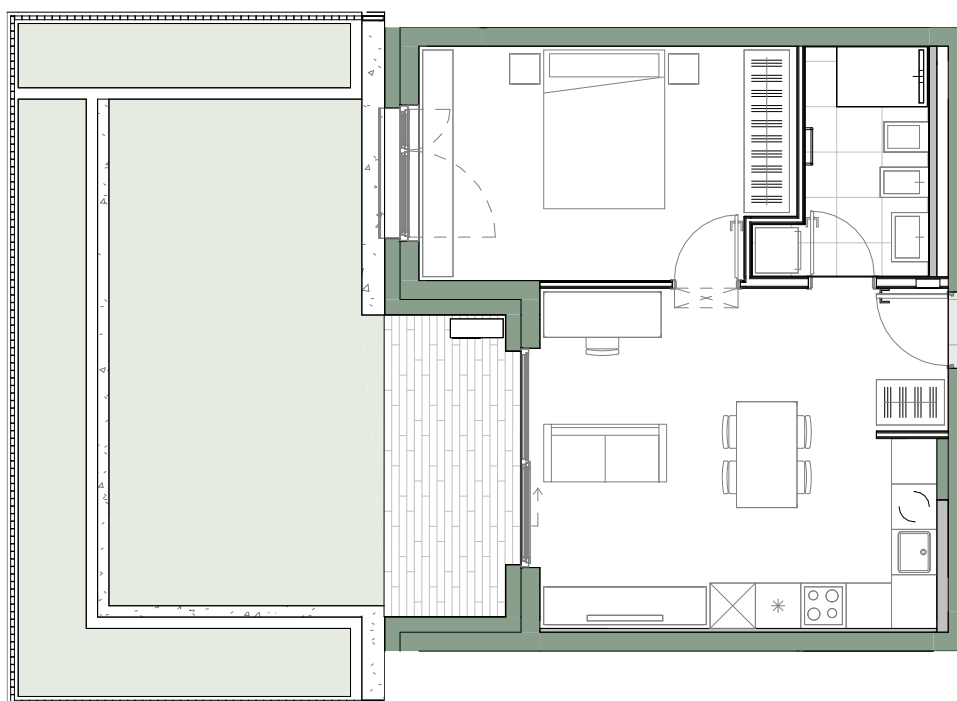

Rezidenca
Vodmat

B3-0P-08-2S

OP

Z

01	Predprostor	1,80 m ²
02	Dnevna soba, jedilnica, kuhinja	22,40 m ²
03	Spalnica	14,89 m ²
04	Kopalnica	5,41 m ²
		44,50 m²
05	Loža	6,38 m ²
06	Atrij	43,84 m ²
	Shramba v kleti	5,69 m ²
		100,41 m²

B3-S42

5,69 m²

PM 162 (B2)

Shramba

Velikost

Parkirno mesto

**Položaj
parkirnega mesta:**
-2 klet, objekt B2

**Položaj
shrambe:**
-2 klet, objekt B3