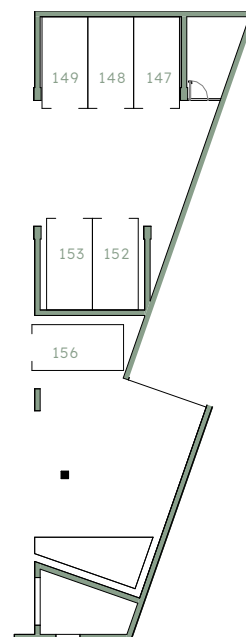

Rezidenca
Vodmat

B3-0P-08-2S

OP

Z

01	Predprostor	1,80 m ²
02	Dnevna soba, jedilnica, kuhinja	22,40 m ²
03	Spalnica	14,89 m ²
04	Kopalnica	5,41 m ²
		44,50 m²
05	Loža	6,38 m ²
06	Atrij	43,84 m ²
	Shramba v kleti	5,69 m ²
		100,41 m²

B3-S42

5,69 m²

PM 162 (B2)

Shramba

Velikost

Parkirno mesto

**Položaj
parkirnega mesta:**
-2 klet, objekt B2

**Položaj
shrambe:**
-2 klet, objekt B3

m - 1:100