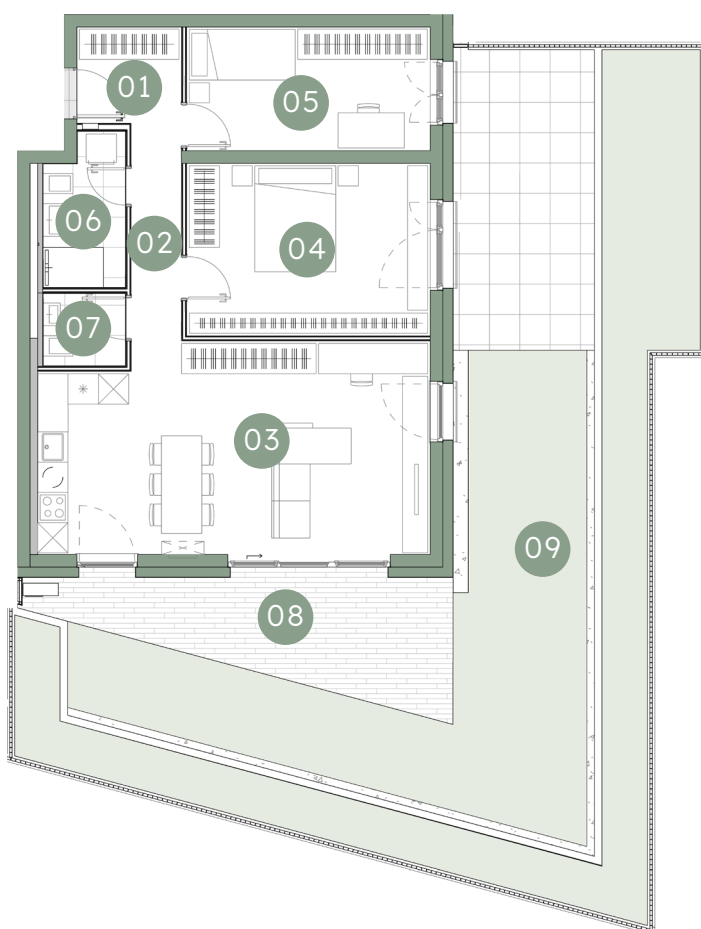

Rezidenca
Vodmat

B3-0P-06-3S

OP

J

01	Predprostor	3,75 m ²
02	Hodnik	4,52 m ²
03	Dnevna soba, jedilnica, kuhinja	31,77 m ²
04	Spalnica	16,49 m ²
05	Soba	11,82m ²
06	Kopalnica	4,61 m ²
07	Dnevni WC	2,33 m ²

75,29 m²

08	Terasa	15,56 m ²
09	Atrij	98,36 m ²
	Shramba v kleti	6,13 m ²

195,34 m²

B3-S44

6,13 m²

PM 211, 212

Shramba

Velikost