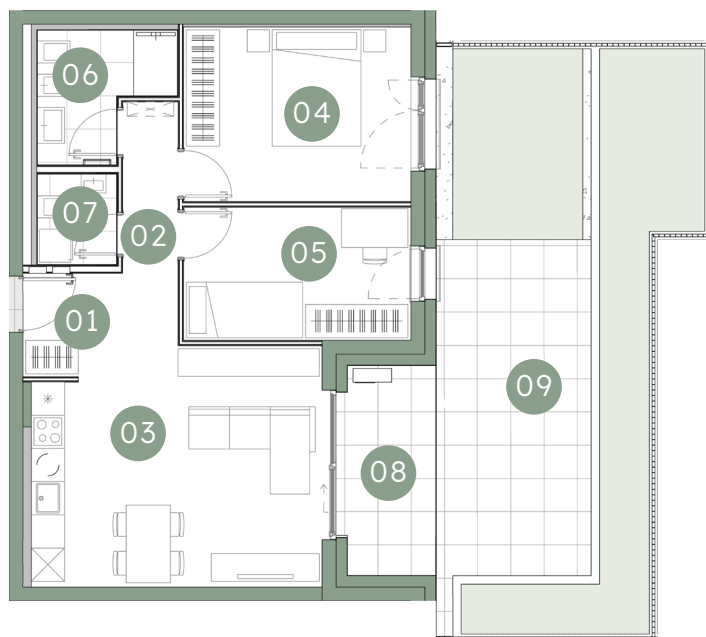

Rezidenca
Vodmat

B3-0P-04-3S

OP

V

01	Predprostor	1,86 m ²
02	Hodnik	5,44 m ²
03	Dnevna soba, jedilnica, kuhinja	22,28 m ²
04	Spalnica	12,76 m ²
05	Soba	9,84 m ²
06	Kopalnica	4,76 m ²
07	Dnevni WC	2,33 m ²

59,27 m²

08	Loža	6,06 m ²
09	Atrij	44,95 m ² m ²
	Shramba v kleti	6,02 m ²

116,30 m²

B3-S37

6,02 m²

PM 172 (B2)

Shramba

Velikost