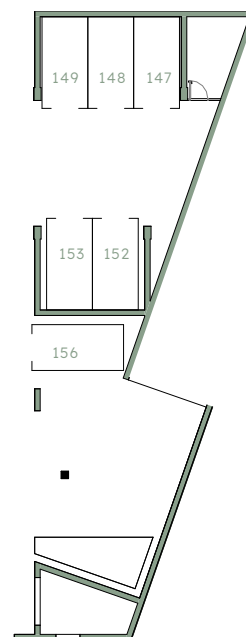

Rezidenca
Vodmat

B3-0P-04-3S

OP

V

01	Predprostor	1,86 m ²
02	Hodnik	5,44 m ²
03	Dnevna soba, jedilnica, kuhinja	22,28 m ²
04	Spalnica	12,76 m ²
05	Soba	9,84 m ²
06	Kopalnica	4,76 m ²
07	Dnevni WC	2,33 m ²

59,27 m²

08	Loža	6,06 m ²
09	Atrij	44,95 m ² m ²
	Shramba v kleti	6,02 m ²

116,30 m²

B3-S37

6,02 m²

PM 172 (B2)

Shramba

Velikost

Parkirno mesto

**Položaj
parkirnega mesta:**
-2 klet, objekt B2

**Položaj
shrambe:**
-2 klet, objekt B3

m - 1:100